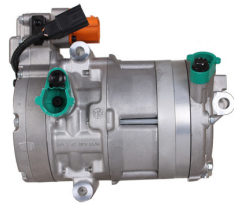

יונדאי טוסון 1.6 +2015 GDI
 מדחס
SKU: 97701-D7000
 97701-2P160

יונדאי טוסון +2015 1.6GDI
SKU: 97701-D7300
 D7300-97701

מד קיה סיד 1.4 +18 מדחס
 6PK
SKU: 97701-G4300
 G4300-97701

מדחס יונדאי 1800 H1
SKU: 97701-4H010
 97701-4H010

מדחס יונדאי טוסון 2.0
 +2015
SKU: 97701-D7200
 D7200-97701

מדחס יונדאי יוניק-קונה
 מדחשלי מדחס
SKU: 97701-G7000
 G7000-97701

מדחס יונדאי יוניק +16 מדחס
 היברידי
SKU: 97701-G2000
 G2000-97701

מדחס קיה ספורטז' +2016
 מדחס 2.0
SKU: 97701-D7700
 D7700-97701