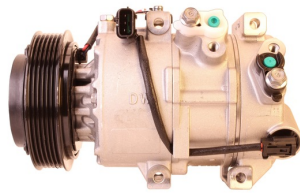

מדחסים חדשים אורגינליים

יונדאי H350 מ2015 מדחס
SKU: 99250-59000
 99250-59000

יונדאי IX35 בנוזן +2010
 מקורי DO מדחס
SKU: 97701-2S500
 97701-2S500

יונדאי אלנטרה +2016 1.6
 מקורי מדחס
SKU: 97701-F2500
 97701-2P160

יונדאי טוסון 1.6 +2015 GDI
 מדחס
SKU: 97701-D7000
 97701-2P160

יונדאי טוסון +2015 1.6GDI
SKU: 97701-D7300
 D7300-97701

מד קיה סיד 1.4 +18 מדחס
 6PK
SKU: 97701-G4300
 G4300-97701

מדחס יונדאי 1800 H1
SKU: 97701-4H010
 97701-4H010

מדחס יונדאי טוסון 2.0
 +2015
SKU: 97701-D7200
 D7200-97701

מדחס יונדאי יוניק-קונה
 מדחשלי מדחס
SKU: 97701-G7000
 G7000-97701

מדחס יונדאי יוניק +16 מדחס
 היברידי
SKU: 97701-G2000
 G2000-97701

מדחס קיה ספורטז' +2016
 מדחס 2.0
SKU: 97701-D7700
 D7700-97701