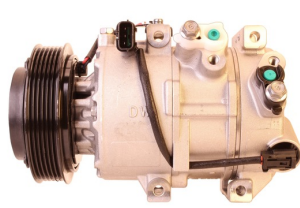

## מדחסים חדשים אורגינליים

יונדאי H350 מ2015 מדחס  
**SKU:** 99250-59000  
 99250-59000

יונדאי IX35 בנוזן +2010  
 מקורי DO מדחס  
**SKU:** 97701-2S500  
 97701-2S500

יונדאי אלנטרה +2016 1.6  
 מקורי מדחס  
**SKU:** 97701-F2500  
 97701-2P160

יונדאי טוסון 1.6 +2015 GDI  
 מדחס  
**SKU:** 97701-D7000  
 97701-2P160

יונדאי טוסון +2015 1.6GDI  
**SKU:** 97701-D7300  
 D7300-97701

מד קיה סיד 1.4 +18 מדחס  
 6PK  
**SKU:** 97701-G4300  
 G4300-97701

מדחס יונדאי 1800 H1  
**SKU:** 97701-4H010  
 97701-4H010

מדחס יונדאי טוסון 2.0  
 +2015  
**SKU:** 97701-D7200  
 D7200-97701

מדחס יונדאי יוניק-קונה  
 חשמלי מדחס  
**SKU:** 97701-G7000  
 G7000-97701

מדחס יונדאי יוניק +16 מדחס  
 היברידי  
**SKU:** 97701-G2000  
 G2000-97701