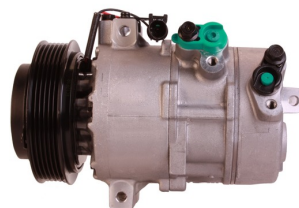

יונדאי טוסון 1.6 +2015 GDI  
 מדחס  
**SKU:** 97701-D7000  
 97701-2P160

יונדאי טוסון +2015 1.6GDI  
**SKU:** 97701-D7300  
 D7300-97701

מד קיה סיד 1.4 +18 מדחס  
 6PK  
**SKU:** 97701-G4300  
 G4300-97701

מדחס קיה ספורטז' +2016  
 מדחס 2.0  
**SKU:** 97701-D7700  
 D7700-97701

מדחס קיה פיקנטו +2011 1.2  
 5PK  
**SKU:** 97701-1Y000  
 97701-1Y000

מדחס קיה קרניבל +2015  
 מדחס  
**SKU:** 97701-A9000

קיה אופטימה +16 היברידי  
 מדחס 2.0  
**SKU:** 97701-E6000

קיה סורנטו +2009 2.2CRDI  
 מדחס  
**SKU:** 97701-2P160

קיה סורנטו +2011 CRDI  
 מדחס  
**SKU:** 97701-2P250

קיה סורנטו 2011+ סנטה פה  
2.4 מדחס  
SKU: 97701-1U100  
97701-1U100

קיה ריו 1.2 1.4 2017+  
מדחס  
SKU: 97701-H8000  
H8000-97701