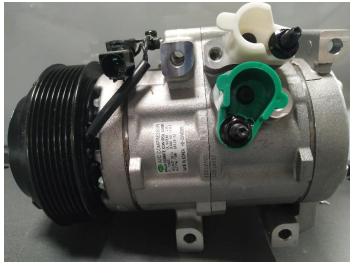

## מדחסים חדשים אורגינליים

יונדאי H350 מ2015 מדחס  
**SKU:** 99250-59000  
 99250-59000

יונדאי IX35 בנוזן +2010  
 מקורי DO מדחס  
**SKU:** 97701-2S500  
 97701-2S500

יונדאי אלנטרה +2016 1.6  
 מקורי מדחס  
**SKU:** 97701-F2500  
 97701-2P160

יונדאי טוסון 1.6 +2015 GDI  
 מדחס  
**SKU:** 97701-D7000  
 97701-2P160

יונדאי טוסון +2015 1.6GDI  
**SKU:** 97701-D7300  
 D7300-97701

מד קיה סיד 1.4 +18 מדחס  
 6PK  
**SKU:** 97701-G4300  
 G4300-97701