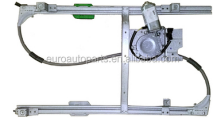

## מתג ומנגנון מרים חלון

מתג פסנתר+נקודה ירוקה  
או אדומה 12V

SKU: G50452

G50453 נקודה ירוקה

G50452 נקודה אדומה

DOGA 24V אוטובוס דגם  
מנוע מגב

SKU: HC-2568-01

HC-2568-01

איוקו ירוקרו מעל 14  
מנגנון חלון שמאל

SKU: G51754

G51754

איוקו סטרליס מעל 2014  
מנגנון חלון שמאל

SKU: G51738

G51738

דאף CF XF מנגנון חלון  
+מנוע L שמאל

SKU: G51732

G51732

דאף CF XF פיקוד מתג חלון

SKU: G51755

G51755

דאף CF מנוע ימין R מנגנון  
חלון

SKU: G51689

G51689

דאף LF,מידלום מנגנון חלון  
שמאל+L+מנוע

SKU: G50567

G50567

דאף LF,מידלום מנגנון חלון  
ימין+מנוע

SKU: G50568

G50568

דאף LF45 CF מתג חלון

SKU: G50290

G50290