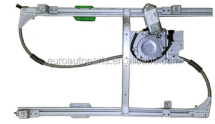

## מתג ומנגנון מרים חלון

מתג פסנתר+נקודה ירוקה  
או אדומה 12V

**SKU:** G50452

G50453 נקודה ירוקה

G50452 נקודה אדומה

DOGA 24V אוטובוס דגם  
מנוע מגב

**SKU:** HC-2568-01

HC-2568-01

איוקו ירוקרו מעל 14  
מנגנון חלון שמאל

**SKU:** G51754

G51754

איוקו סטרליס מעל 2014  
מנגנון חלון שמאל

**SKU:** G51738

G51738

דאף CF XF מנגנון חלון  
+מנוע L שמאל

**SKU:** G51732

G51732

דאף CF XF פיקוד מתג חלון

**SKU:** G51755

G51755

דאף CF מנוע ימין R מנגנון  
חלון

**SKU:** G51689

G51689

דאף LF,מידלום מנגנון חלון  
שמאל+L+מנוע

**SKU:** G50567

G50567

דאף LF,מידלום מנגנון חלון  
ימין+מנוע

**SKU:** G50568

G50568

דאף LF45 CF מתג חלון

**SKU:** G50290

G50290