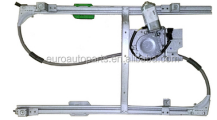

מתג ומנגנון מרים חלון

מתג פסנתר+נקודה ירוקה
או אדומה 12V

SKU: G50452

G50453 נקודה ירוקה

G50452 נקודה אדומה

DOGA 24V אוטובוס דגם
מנוע מגב

SKU: HC-2568-01

HC-2568-01

איוקו ירוקרו מעל 14
מנגנון חלון שמאל

SKU: G51754

G51754

איוקו סטרליס מעל 2014
מנגנון חלון שמאל

SKU: G51738

G51738

דאף CF XF מנגנון חלון
+מנוע L שמאל

SKU: G51732

G51732

דאף CF XF פיקוד מתג חלון

SKU: G51755

G51755

דאף CF מנוע ימין R מנגנון
חלון

SKU: G51689

G51689

דאף LF,מידלום מנגנון חלון
שמאל+L+מנוע

SKU: G50567

G50567

דאף LF,מידלום מנגנון חלון
ימין+מנוע

SKU: G50568

G50568

דאף LF45 CF מתג חלון

SKU: G50290

G50290