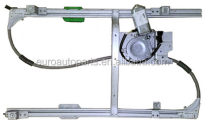

מתג ומנגנון מרים חלון

מתג פסנתר+נקודה ירוקה
או אדומה 12V

SKU: G50452

G50453 נקודה ירוקה

G50452 נקודה אדומה

DOGA 24V אוטובוס דגם
מנוע מגב

SKU: HC-2568-01

HC-2568-01

איוקו ירוקרו מעל 14
מנגנון חלון שמאל

SKU: G51754

G51754

איוקו סטרליס מעל 2014
מנגנון חלון שמאל

SKU: G51738

G51738

דאף CF XF מנגנון חלון
+מנוע L שמאל

SKU: G51732

G51732

דאף CF XF פיקוד מתג חלון

SKU: G51755

G51755

דאף CF מנוע ימין R מנגנון
חלון

SKU: G51689

G51689

דאף LF,מידלום מנגנון חלון
שמאל+L+מנוע

SKU: G50567

G50567

דאף LF,מידלום מנגנון חלון
ימין+מנוע

SKU: G50568

G50568

דאף LF45 CF מתג חלון

SKU: G50290

G50290