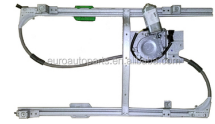

מתג ומנגנון מרים חלון

מתג פסנתר+נקודה ירוקה
או אדומה 12V

SKU: G50452

G50453 נקודה ירוקה

G50452 נקודה אדומה

DOGA 24V אוטובוס דגם
מנוע מגב

SKU: HC-2568-01

HC-2568-01

איוקו ירוקרו מעל 14
מנגנון חלון שמאל

SKU: G51754

G51754

איוקו סטרליס מעל 2014
מנגנון חלון שמאל

SKU: G51738

G51738

דאף CF XF מנגנון חלון
+מנוע L שמאל

SKU: G51732

G51732

דאף CF XF פיקוד מתג חלון

SKU: G51755

G51755

דאף CF מנוע ימין R מנגנון
חלון

SKU: G51689

G51689

דאף LF,מידלום מנגנון חלון
שמאל+L+מנוע

SKU: G50567

G50567

דאף LF,מידלום מנגנון חלון
ימין+מנוע

SKU: G50568

G50568

דאף LF45 CF מתג חלון

SKU: G50290

G50290