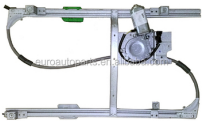

מתג ומנגנון מרים חלון

מתג פסנתר+נקודה ירוקה
או אדומה 12V

SKU: G50452

G50453 נקודה ירוקה

G50452 נקודה אדומה

DOGA 24V אוטובוס דגם
מנוע מגב

SKU: HC-2568-01

HC-2568-01

איוקו ירוקרו מעל 14
מנגנון חלון שמאל

SKU: G51754

G51754

איוקו סטרליס מעל 2014
מנגנון חלון שמאל

SKU: G51738

G51738

דאף CF XF מנגנון חלון
+מנוע L שמאל

SKU: G51732

G51732

דאף CF XF פיקוד מתג חלון

SKU: G51755

G51755

דאף CF מנוע ימין R מנגנון
חלון

SKU: G51689

G51689

דאף LF,מידלום מנגנון חלון
שמאל+L+מנוע

SKU: G50567

G50567

דאף LF,מידלום מנגנון חלון
ימין+מנוע

SKU: G50568

G50568

דאף LF45 CF מתג חלון

SKU: G50290

G50290