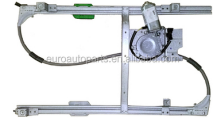

מתג ומנגנון מרים חלון

מתג פסנתר+נקודה ירוקה
או אדומה 12V

SKU: G50452

G50453 נקודה ירוקה

G50452 נקודה אדומה

DOGA 24V אוטובוס דגם
מנוע מגב

SKU: HC-2568-01

HC-2568-01

איוקו ירוקרו מעל 14
מנגנון חלון שמאל

SKU: G51754

G51754

איוקו סטרליס מעל 2014
מנגנון חלון שמאל

SKU: G51738

G51738

דאף CF XF מנגנון חלון
+מנוע L שמאל

SKU: G51732

G51732

דאף CF XF פיקוד מתג חלון

SKU: G51755

G51755

דאף CF מנוע ימין R מנגנון
חלון

SKU: G51689

G51689

דאף LF,מידלום מנגנון חלון
שמאל+L+מנוע

SKU: G50567

G50567

דאף LF,מידלום מנגנון חלון
ימין+מנוע

SKU: G50568

G50568

דאף LF45 CF מתג חלון

SKU: G50290

G50290