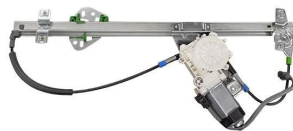

מרצדס אטגו + מנוע ימין
מנגנון חלון

SKU: G50572