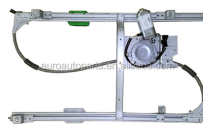

מנגנון מרים חלון

אוטובוס דגם DOGA 24V
מנוע מגב

SKU: HC-2568-01

HC-2568-01

איוקו ירוקרו מעל 14
מנגנון חלון שמאל

SKU: G51754

G51754

איוקו סטרליס מעל 2014
מנגנון חלון שמאל

SKU: G51738

G51738

דאף CF XF מנגנון חלון
+מנוע L שמאל

SKU: G51732

G51732

דאף CF מנוע ימין R מנגנון
חלון

SKU: G51689

G51689

דאף LF,מידלום מנגנון חלון
שמאל+L+מנוע

SKU: G50567

G50567

דאף LF,מידלום מנגנון חלון
ימין +מנוע

SKU: G50568

G50568

דאף XF105 ימין+מנוע
מנגנון חלון

SKU: G51688

G51688

דאף XF105 מנגנון חלון
שמאל+מנוע

SKU: G51731

G51731

דף LF מנוע מרים חלון
שמאל וימין

SKU: TD08-61-006L

שמאל TD08-61-006L

ימין TD08-61-006R