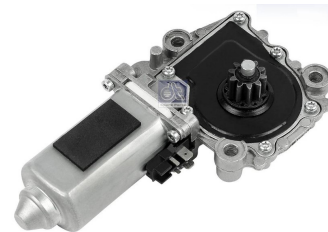

מנגנון מרים חלון

DOGA 24V אוטובוס דגם
מנוע מגב

SKU: HC-2568-01

איווקו ירוקרבו מעל 14 מנגנון חלון שמאל

SKU: G51754

איווקו סטרליס מעל 2014 מנגנון חלון שמאל

SKU: G51738

דאף CF XF מנגנון חלון + מנוע שמאל L

SKU: G51732

דאף CF מנוע ימין R מנגנון חלון

SKU: G51689

דאף LF, מידלום מנגנון חלון + מנוע

SKU: G50568

שמאל G50567

ימין G50568

דאף XF105 ימין+מנוע מנגנון חלון

SKU: G51688

דאף XF105 מנגנון חלון שמאל+מנוע

SKU: G51731

דאף LF מנוע מרים חלון שמאל ימין

SKU: TD08-61-006L

שמאל TD08-61-006L

ימין TD08-61-006R

וולבו M12, FH12 מנגנון חלון ימין

SKU: G50563

וולבו FH FM מנוע מרים חלון שמאל ימין

SKU: G52066

G52279 ימין
שמאל G52066

וולבו FL10 מנגנון חלון מכני ימין

SKU: G51319

וולבו FM, FH מנגנון חלון שמאל ימין + מנוע

SKU: G51736