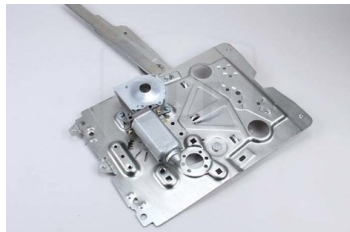

SKU: G51688

דאף XF105 מנגנון חלון שמאל+מנוע

SKU: G51731

דאף LF מנוע מרים חלון שמאל ימין

SKU: TD08-61-006L

שמאל TD08-61-006L

ימין TD08-61-006R

וולבו M12, FH12 מנגנון חלון ימין

SKU: G50563

וולבו FH FM מנוע מרים חלון שמאל ימין

SKU: G52066

G52279 ימין
שמאל G52066

וולבו FL10 מנגנון חלון מכני ימין

SKU: G51319

וולבו FM, FH מנגנון חלון שמאל ימין + מנוע

SKU: G51736