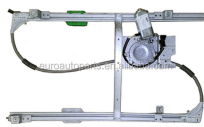

מנגנון מרים חלון

אוטובוס דגם DOGA 24V
מנוע מגב

SKU: HC-2568-01

HC-2568-01

איוקו ירוקרו מעל 14
מנגנון חלון שמאל

SKU: G51754

G51754

איוקו סטרליס מעל 2014
מנגנון חלון שמאל

SKU: G51738

G51738

דאף CF XF מנגנון חלון
+מנוע L שמאל

SKU: G51732

G51732

דאף CF מנוע ימין R מנגנון
חלון

SKU: G51689

G51689

דאף LF,מידלום מנגנון חלון
שמאל+L+מנוע

SKU: G50567

G50567

דאף LF,מידלום מנגנון חלון
ימין +מנוע

SKU: G50568

G50568

דאף XF105 ימין+מנוע
מנגנון חלון

SKU: G51688

G51688

דאף XF105 מנגנון חלון
שמאל+מנוע

SKU: G51731

G51731

דף LF מנוע מרים חלון
שמאל וימין

SKU: TD08-61-006L

שמאל TD08-61-006L

ימין TD08-61-006R