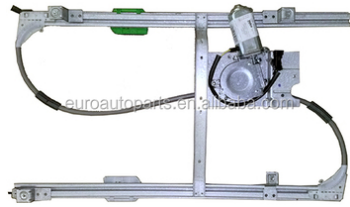

מנגנון מרים חלון

DOGA 24V אוטובוס דגם
מנוע מגב

SKU: HC-2568-01

איווקו ירוקרבו מעל 14 מנגנון חלון שמאל

SKU: G51754

איווקו סטרליס מעל 2014 מנגנון חלון שמאל

SKU: G51738

דאף CF XF מנגנון חלון + מנוע שמאל L

SKU: G51732

דאף CF מנוע ימין R מנגנון חלון

SKU: G51689

דאף LF, מידלום מנגנון חלון + מנוע

SKU: G50568

שמאל G50567

ימין G50568

דאף XF105 ימין+מנוע מנגנון חלון

SKU: G51688

דאף XF105 מנגנון חלון שמאל+מנוע

SKU: G51731

דאף LF מנוע מרים חלון שמאל ימין

SKU: TD08-61-006L

שמאל TD08-61-006L

ימין TD08-61-006R

וולבו M12, FH12 מנגנון חלון ימין