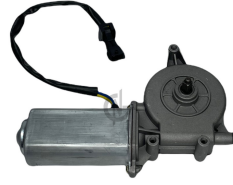

רנו פרימיום,מידלונג מנוע
מרים חלון L
SKU: G50285