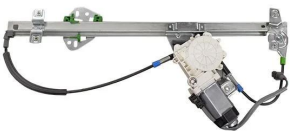

מנגנון מרים חלון

DOGA 24V אוטובוס דגם
מנוע מגב

SKU: HC-2568-01

איווקו ירוקרבו מעל 14 מנגנון חלון שמאל

SKU: G51754

איווקו סטרליס מעל 2014 מנגנון חלון שמאל

SKU: G51738

דאף CF XF מנגנון חלון + מנוע שמאל L

SKU: G51329

מרצדס אקטרוס +2011
מנגנון חלון שמאל L

SKU: G52481

מרצדס אקטרוס +2011
מנגנון חלון ימין R

SKU: G52482

מרצדס אקטרוס '2004-11'
מנגנון חלון שמאל L

SKU: G51765

מרצדס אטגו מנגנון חלון
+ מנוע ימין