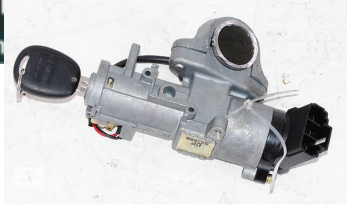

וולבו FL FH FM - מתג התנעה

SKU: G52373
₪ 145.00
2 במלאי

מתג טונל 3 יציאות ON/OFF

SKU: G50459
₪ 11.72
156 במלאי

מתג טונל 2 ON/OFF יציאות

SKU: G50458
₪ 10.16
המלאי אזל

מתג טונל און אופ +תאורה 12-24V

SKU: G50456
₪ 25.40
69 במלאי

מתג טונל און/אופ 2 יציאות שטוחות

SKU: G50941
R13-28A
R13-28A-01-HWH
₪ 13.84
324 במלאי

מתג פסנתר קפיצי 4 יציאות

SKU: G53273
₪ 23.32
384 במלאי

סקניה קבוע מפסק זרם ראשי

SKU: G51371
₪ 155.00
המלאי אזל

פולקסווגן, אודי מתג התנעה מושלם

SKU: MG02-04010
₪ 234.60
34 במלאי

שברולט אוואו מתג התנעה

SKU: MG02-08111
₪ 226.64
19 במלאי