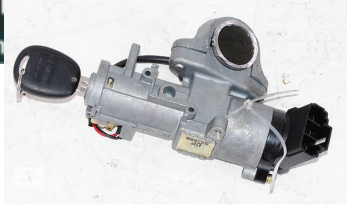

SKU: MG03-04003
₪ 29.00
250 במלאי

סקניה 3 - חלק חשמל למתג התנעה

SKU: RLD5-E025
₪ 110.94
48 במלאי

OE: 84450-12200

סיוטה אוונסיס קאמרי קורולה היילקס לנדקרזר חלק חשמל למתג התנעה

SKU: CS-112096
₪ 70.00
36 במלאי

וולבו FL FH FM - מתג התנעה

SKU: G52373
₪ 145.00
2 במלאי

מתג טוגל 3 יציאות ON/OFF

SKU: G50459
₪ 11.72
156 במלאי

מתג טוגל 2 ON/OFF יציאות

SKU: G50458
₪ 10.16
המלאי אזל

מתג טוגל און אף +תאורה 12-24V

SKU: G50456
₪ 25.40
69 במלאי

מתג טוגל און/אוף 2 יציאות שטוחות

SKU: G50941
R13-28A
R13-28A-01-HWH
₪ 13.84
324 במלאי

מתג פסנתר קפיצי 4 יציאות

SKU: G53273
₪ 23.32
384 במלאי

סקניה קבוע מפסק זרם ראשי

SKU: G51371
₪ 155.00
המלאי אזל

פולקסווגן, אודי מתג התנעה מושלם

SKU: MG02-04010
₪ 234.60
34 במלאי

שברולט אוואו מתג התנעה

SKU: MG02-08111
₪ 226.64
19 במלאי