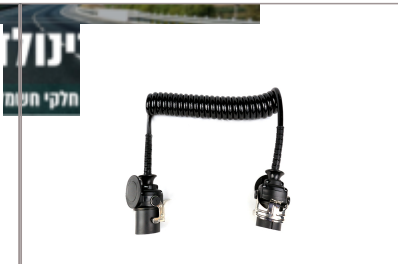

כבלי התנעה, וספירלים ABS, AES

 <p>מתאם לעגלה מ 7 ל-13 פינים 12V קצר SKU: G50755 ₪ 18.00</p>	 <p>מתאם מ 13 ל7 פינים לעגלה 12V קצר SKU: G51023 ₪ 16.00</p>	 <p>תקע למלגזה 175A 600V כבל 35ממ SKU: G52304 ₪ 49.00</p>	 <p>תקע למלגזה 175A 600V כבל 35ממ SKU: G52538 ₪ 49.00</p>
 <p>תקע למלגזה 350A 600V כבל 65ממ SKU: G52535 ₪ 53.00</p>	 <p>תקע למלגזה 50A 600V 8 מ"מ SKU: G52303 ₪ 28.00</p>	 <p>תקע למלגזות ANDERSON 50A כבל 8 מ"מ SKU: G50612 ₪ 25.00</p>	 <p>תקע מלגזות 350A ANDERS כבל 65 מ"מ SKU: G52539 ₪ 59.00</p>
 <p>תקע מעביר MIT 2X ל תקע SKU: G42336 ₪ 35.00</p>	 <p>תקע ניפון טויוטה מרובע 4 לאטרנסור SKU: G53234 ₪ 39.00</p>	 <p>2.5 מטר כבל התנעה 35 מ"מ SKU: G50019 ₪ 250.00</p>	 <p>3.5 מטר כבל התנעה 50 מ"מ SKU: G50018 ₪ 390.00</p>
 <p>50 מטר HD כבל התנעה 3.5 מ"מ חזק במיוחד SKU: G37986 ₪ 730.00</p>	 <p>5 מטר כבל התנעה 50 מ"מ SKU: G52030 ₪ 520.00</p>	 <p>כבל ספירלי + תקע למצית SKU: AC-013 ₪ 21.60</p>	 <p>כבל ספירלי 13 פינים מושלם SKU: G51070 ₪ 270.00</p>

כבל ספירלי 15 פין 24V מושלם ABS

SKU: G50753
₪ 430.00

EBS כבל ספירלי 7 פינים 4.5 מטר 24V

SKU: G52259
₪ 360.00

כבל ספירלי לעגלת נגרר 7 חוטים, מושלם דק

SKU: G50986
₪ 180.00

צינור אוויר ספירלי אדום או צהוב

SKU: G52560

G52560 אדום
G52561 צהוב

₪ 55.00

צינור אוויר ספירלי כחול+אקדח

SKU: G53262
₪ 53.00

שקע 13 פינים 12V לעגלה

SKU: G50745
₪ 20.00

שקע 7 יצ' לעגלה 12V - מתכת

SKU: G50744
₪ 19.00