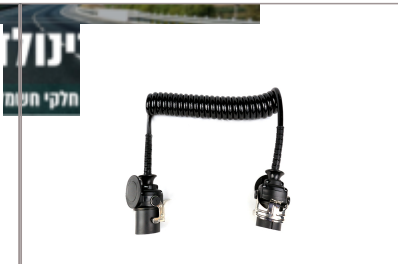

כבלי התנעה, וספירלים ABS, AES

 <p>מתאם לעגלה מ 7 ל-13 פינים 12V קצר SKU: G50755 ₪ 18.00</p>	 <p>מתאם מ 13 ל7 פינים לעגלה 12V קצר SKU: G51023 ₪ 16.00</p>	 <p>תקע למלגזה 175A 600V כבל 35mm SKU: G52304 ₪ 49.00</p>	 <p>תקע למלגזה 175A 600V כבל 35mm SKU: G52538 ₪ 49.00</p>
 <p>תקע למלגזה 350A 600V כבל 65mm SKU: G52535 ₪ 53.00</p>	 <p>תקע למלגזה 50A 600V 8 מ"מ SKU: G52303 ₪ 28.00</p>	 <p>תקע למלגזות ANDERSON 50A כבל 8 מ"מ SKU: G50612 ₪ 25.00</p>	 <p>תקע מלגזות 350A ANDERS כבל 65 מ"מ SKU: G52539 ₪ 59.00</p>
 <p>תקע מעביר MIT 2X ל תקע SKU: G42336 ₪ 35.00</p>	 <p>תקע ניפון טויוטה מרובע 4 לאטרנסור SKU: G53234 ₪ 39.00</p>	 <p>2.5 מטר כבל התנעה 35 מ"מ SKU: G50019 ₪ 250.00</p>	 <p>3.5 מטר כבל התנעה 50 מ"מ SKU: G50018 ₪ 390.00</p>
 <p>50 מטר HD כבל התנעה 3.5 מ"מ חזק במיוחד SKU: G37986 ₪ 730.00</p>	 <p>5 מטר כבל התנעה 50 מ"מ SKU: G52030 ₪ 520.00</p>	 <p>כבל ספירלי + תקע למצית SKU: AC-013 ₪ 21.60</p>	 <p>כבל ספירלי 13 פין מושלם SKU: G51070 ₪ 270.00</p>

כבל ספירלי 15 פין 24V מושלם ABS

SKU: G50753
₪ 430.00

EBS כבל ספירלי 7 פינים 4.5 מטר 24V

SKU: G52259
₪ 360.00

כבל ספירלי לעגלת נגרר 7 חוטים, מושלם דק

SKU: G50986
₪ 180.00

צינור אוויר ספירלי אדום או צהוב

SKU: G52560

G52560 אדום
G52561 צהוב

₪ 55.00

צינור אוויר ספירלי כחול+אקדח

SKU: G53262
₪ 53.00

שקע 13 פינים 12V לעגלה

SKU: G50745
₪ 20.00

שקע 7 יצ' לעגלה 12V - מתכת

SKU: G50744
₪ 19.00